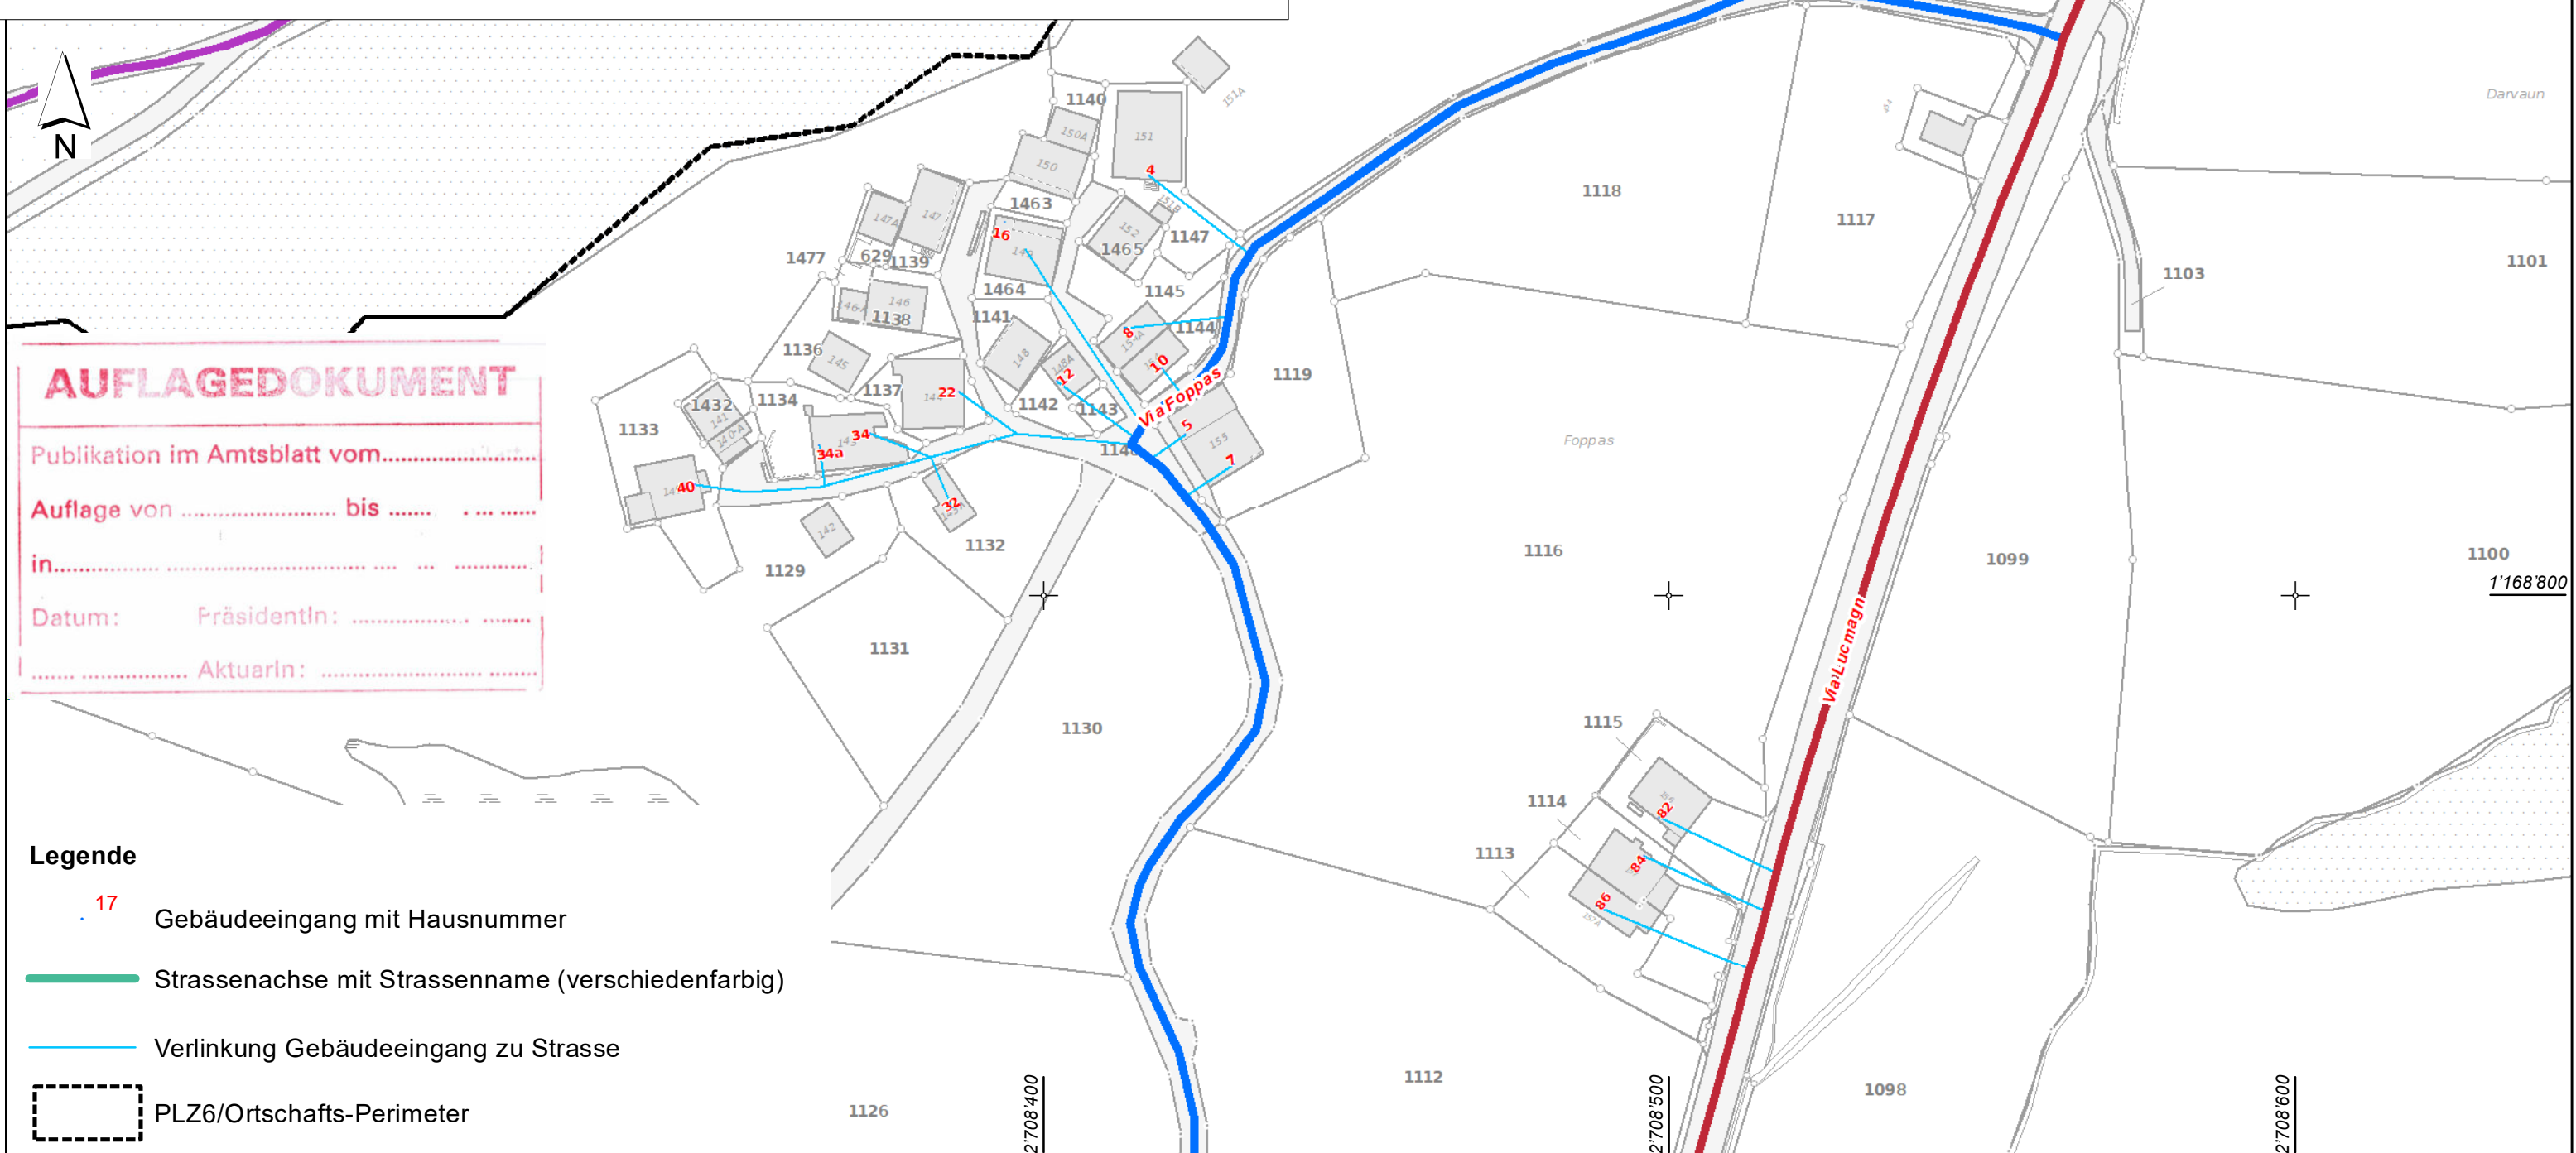

## Lokalisationsplan

Gebiet Baselgia - Fravia

Öffentliche Auflage, AV-GWR Los 4

Situation 1 : 1000

**Cavigelli Ingenieure**  
kompetent und innovativ

Via Sorts 27 · 7130 Ilanz  
Telefon 081 920 09 20  
info@cavigelli.ch · www.cavigelli.ch

Plan Nr.	3		
Projekt	De	Gezeichnet	De
Datum	30.05.2022	Format	42 x 30
Änderungen	30.05.2022		
Freigegeben	30.05.2022 / De		
Doku-ID	Q:\projects\AV-GWR, Los4\MedelLucmagn\1_Lokalisation\Lokalisationsplan_Adressen\Auflage\3.Mxd		