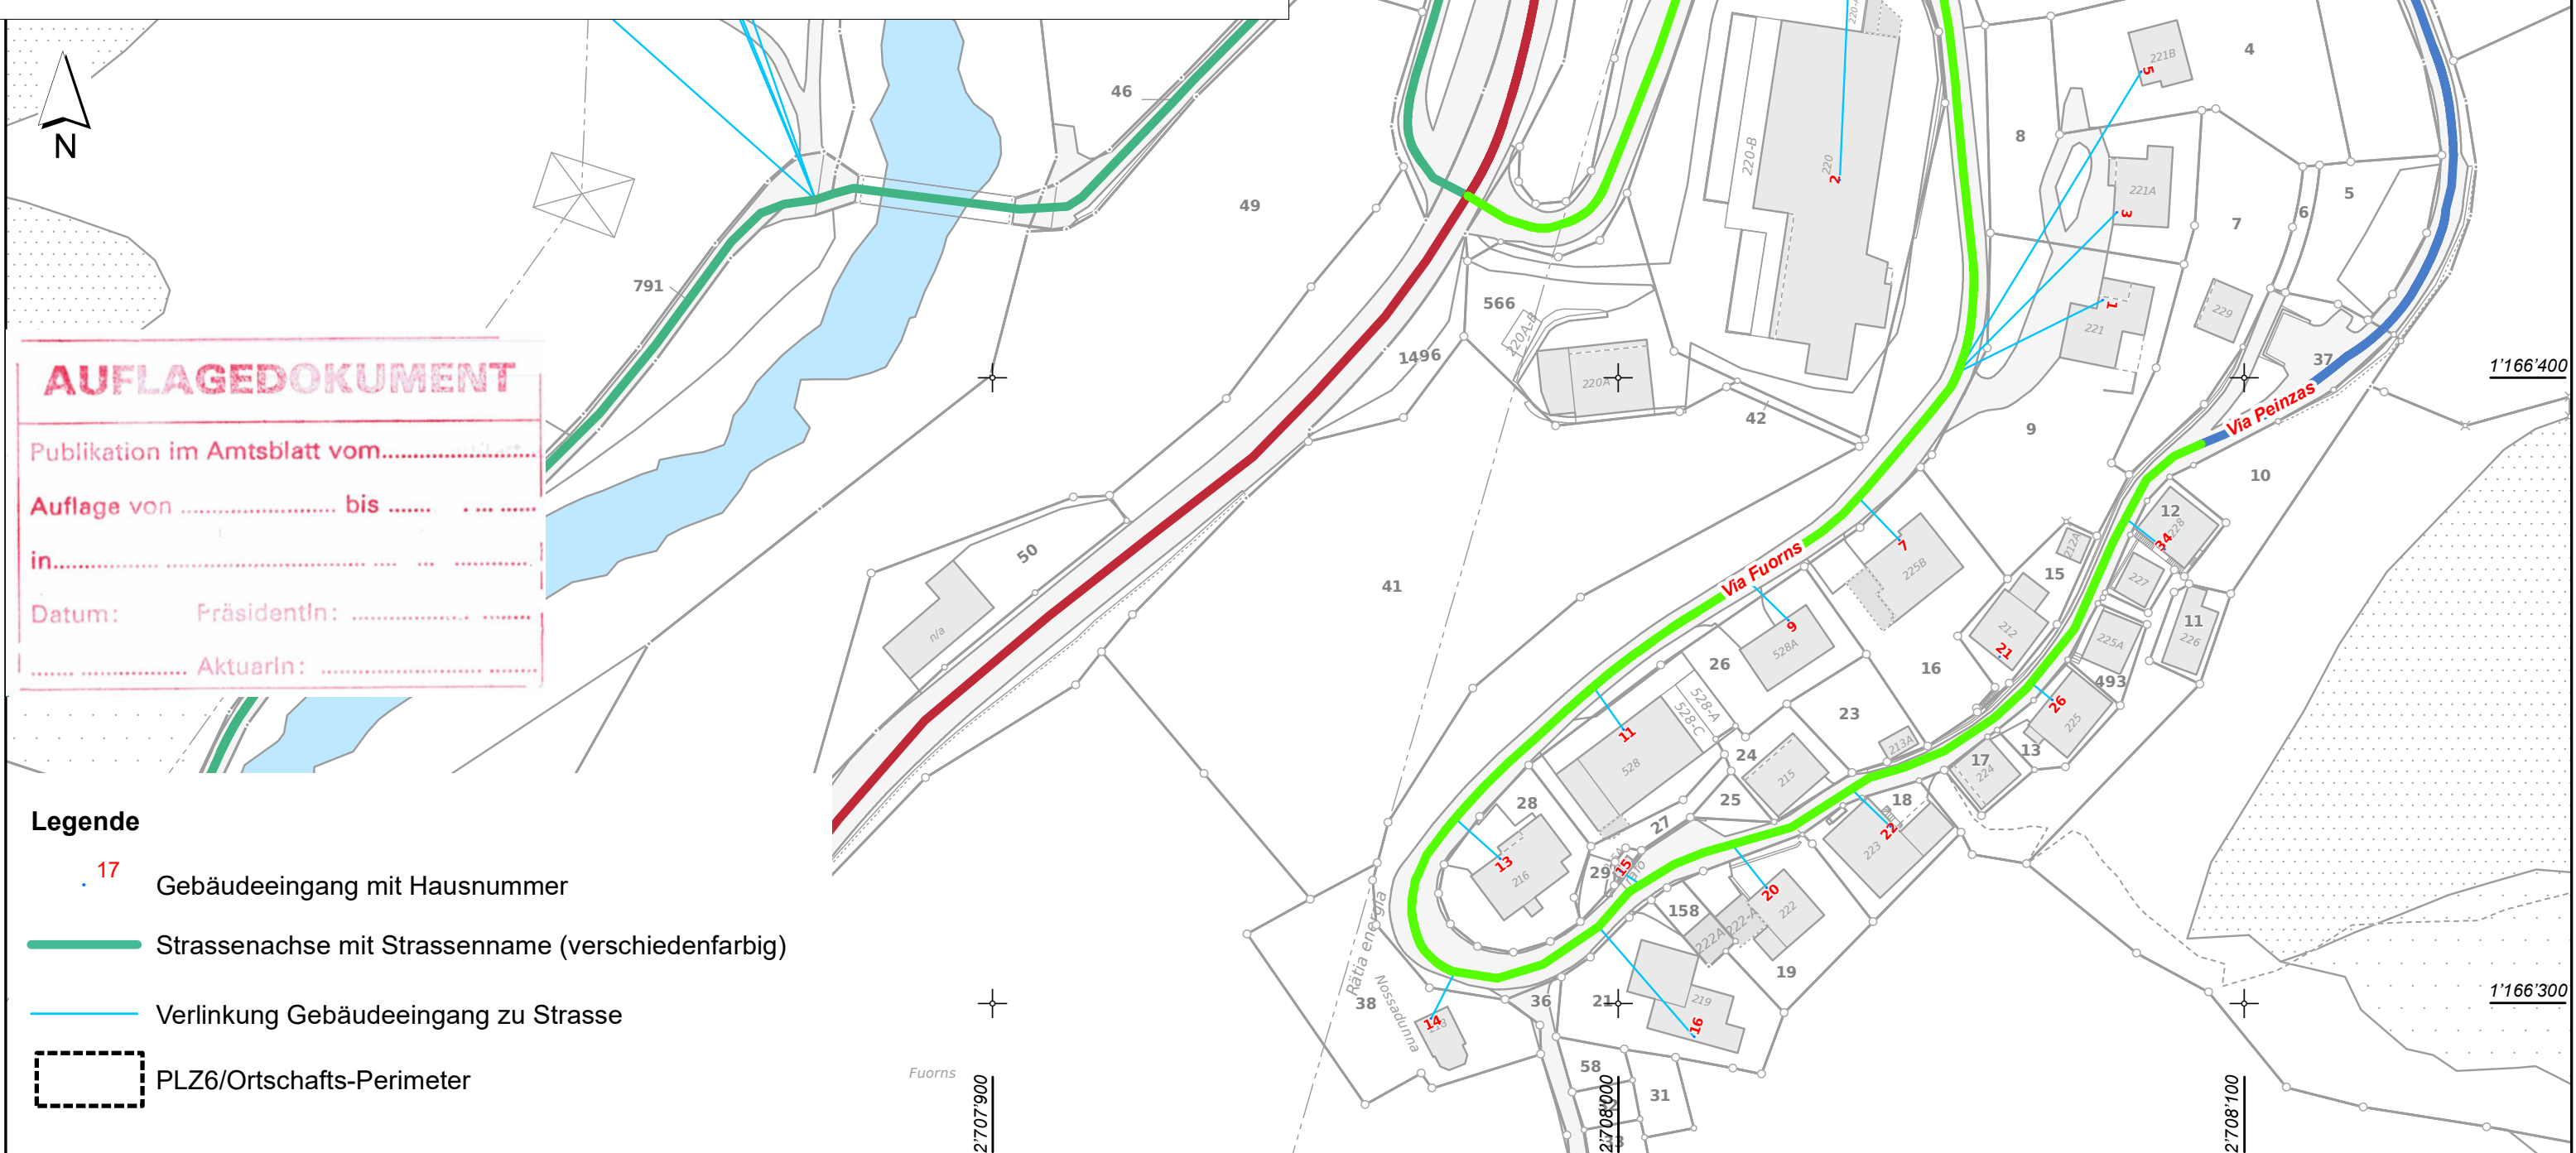

Gemeinde Medel (Lucmagn)

Lokalisationsplan

Gebiet Fuorns

Öffentliche Auflage, AV-GWR Los 4

Situation 1 : 1000

Cavigelli Ingenieure  
kompetent und innovativ  
Via Sorts 27 · 7130 Ilanz  
Telefon 081 920 09 20  
info@cavigelli.ch · www.cavigelli.ch

Plan Nr.	6		
Projekt	De	Gezeichnet	De
Datum	30.05.2022	Format	42 x 30
Änderungen	30.05.2022		
Freigegeben	30.05.2022 / De		
Doku-ID	Q:\projects\AV-GWR, Los4\MedelLucmagn\1_Lokalisation\Lokalisationsplan_Adressen\Auflage\6.Mxd		

**AUFLAGEDOKUMENT**

Publikation im Amtsblatt vom.....

Auflage von ..... bis .....

in.....

Datum:   PräsidentIn: .....

.....AktuarIn: .....

- Legende**
- 17 Gebäudeeingang mit Hausnummer
  - Strassenachse mit Strassenname (verschiedenfarbig)
  - Verlinkung Gebäudeeingang zu Strasse
  - PLZ6/Ortschafts-Perimeter