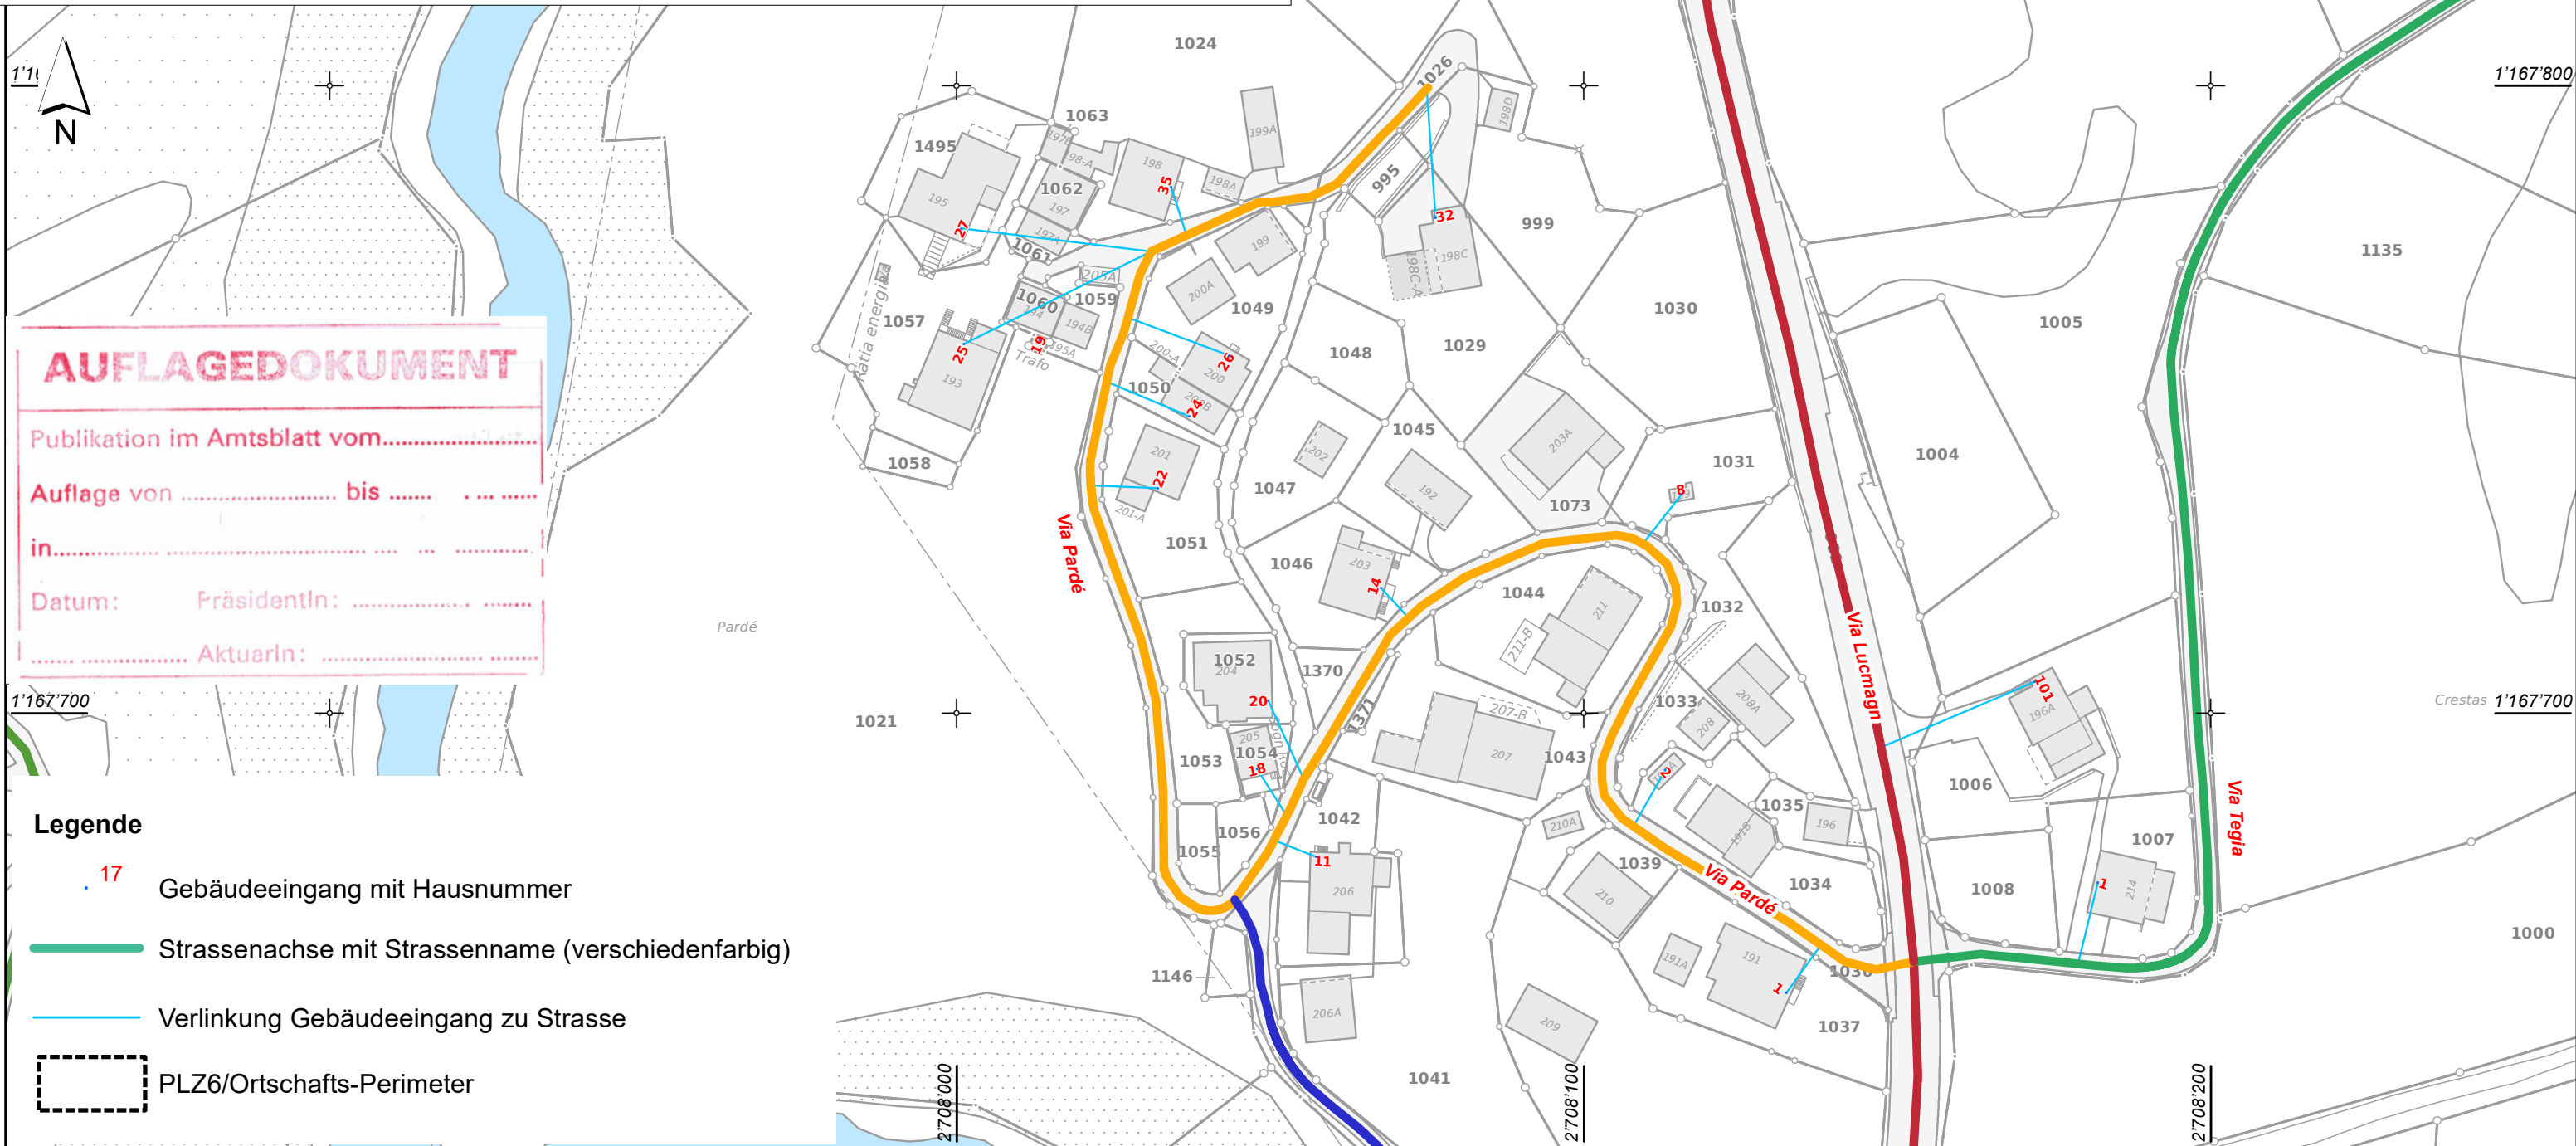

Gemeinde Medel (Lucmagn)

Lokalisationsplan

Gebiet Pardé

Öffentliche Auflage, AV-GWR Los 4

Situation 1 : 1000

Cavigelli Ingenieure
kompetent und innovativ

Via Sorts 27 · 7130 Ilanz
Telefon 081 920 09 20
info@cavigelli.ch · www.cavigelli.ch

Plan Nr.	5		
Projekt	De	Gezeichnet	De
Datum	30.05.2022	Format	42 x 30
Änderungen	30.05.2022		
Freigegeben	30.05.2022 / De		
Doku-ID	Q:\projects\AV-GWR, Los4\MedelLucmagn\1_Lokalisation\Lokalisationsplan_Adressen\Auflage\5.Mxd		

AUFLAGEDOKUMENT

Publikation im Amtsblatt vom.....

Auflage von bis

in.....

Datum: PräsidentIn:

..... AktuarIn:

Legende

- Gebäudeeingang mit Hausnummer
- Strassenachse mit Strassenname (verschiedenfarbig)
- Verlinkung Gebäudeeingang zu Strasse
- PLZ6/Ortschafts-Perimeter